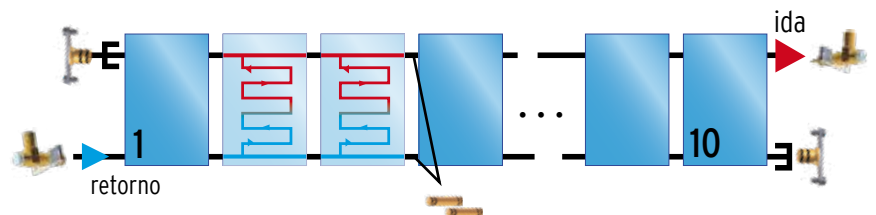

DATOS TÉCNICOS

Modelo		PFMS2000	PFMS2500	PFMW2500	PFMS3300
Tipo de colector		Colector plano modular			
Tipo de montaje		sobre tejado	en tejado o sobre tejado	sobre tejado	sobre tejado
Superficie bruta	m²	2,01	2,55	2,55	3,31
Superficie apertura	m²	1,89	2,41	2,41	3,14
Superficie absorbedor	m²	1,86	2,38	2,38	3,10
Longitud	mm	1700	2160	1180	2800
Anchura (incl. Accesorios)	mm	1180	1180	2160	1180
Altura	mm	62	62	62	62
Peso	kg	33	42	42	53
Capacidad del colector	l	1,41	1,672	2,264	1,952
Max. presión de trabajo	bar	10	10	10	10
Tubería colector		formato vertical max. 10 Uds. en serie, formato horizontal max. 6 Uds. en serie			
Posible inclinación del colector	°	18 - 70			
Conexiones		4 conexiones de cobre de 22 mm con extremos del tubo ensanchado en conector rápido			
Absorbedor		El absorbedor de meandros en toda la superficie soldado con láser (soldado de codos incluido) con revestimiento PVD altamente selectivo y flujo en meandro, garantiza el mejor aporte solar			
Carcasa		Tanto la forma de construcción de aluminio como la de marcos resistentes a los factores climáticos, con pared posterior de aluminio soldada por CMT, garantizan una larga vida útil y una alta seguridad en el trabajo (máx. resistencia a la carga de nieve 300 kg/m²)			
Aislamiento		Lana mineral de 25 mm			
Solar Keymark Reg. N°		011-7S 2393F	011-7S 2395F	011-7S 23963F	011-7S 2397F
eficiencia óptica eta0	%	80	81	80	81
Eficacia del colector según ErP Lot1 dT 40K@1000W/m²	%	62	63	61	64

CROSS SECTION

1. 1 Perfil del marco de aluminio
2. 2 Pared posterior de aluminio
3. 3 Aislamiento térmico
4. 4 Absorbedor
5. 5 Compresor del absorbedor
6. 6 Paso del marco
7. 7 Vidrio
8. 8 Sellado con silicona de 2 componentes
9. 9 Listón cobertor

CONEXIÓN

formato de paisaje solo para PFMW2500