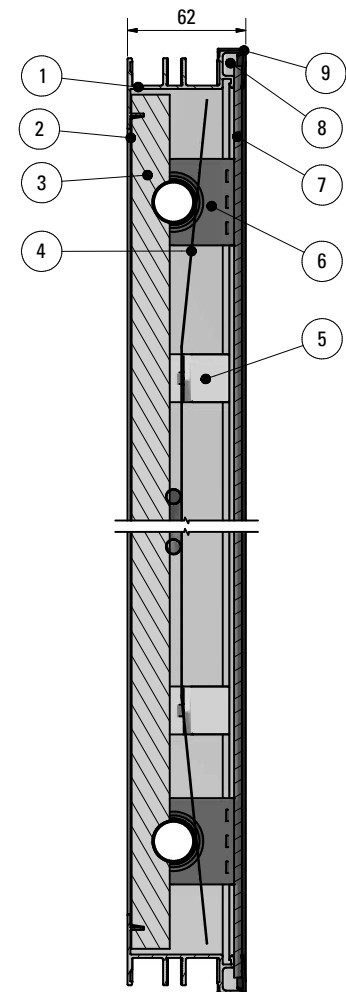

## EXTRA

Poco espesor (62 mm)

## DATOS TÉCNICOS

Modelo		PFMS2000	PFMS2500	PFMW2500	PFMS3300
Tipo de colector		Colector plano modular			
Tipo de montaje		sobre tejado	en tejado o sobre tejado	sobre tejado	sobre tejado
Superficie bruta	m <sup>2</sup>	2,01	2,55	2,55	3,31
Superficie apertura	m <sup>2</sup>	1,89	2,41	2,41	3,14
Superficie absorbedor	m <sup>2</sup>	1,86	2,38	2,38	3,10
Longitud	mm	1700	2160	1180	2800
Anchura (incl. Accesorios)	mm	1180	1180	2160	1180
Altura	mm	62	62	62	62
Peso	kg	33	42	42	53
Capacidad del colector	l	1,41	1,672	2,264	1,952
Max. presión de trabajo	bar	10	10	10	10
Tubería colector		formato vertical max. 10 Uds. en serie, formato horizontal max. 6 Uds. en serie			
Posible inclinación del colector	°	18 - 70			
Conexiones		4 conexiones de cobre de 22 mm con extremos del tubo ensanchado en conector rápido			
Absorbedor		El absorbedor de meandros en toda la superficie soldado con láser (soldado de codos incluido) con revestimiento PVD altamente selectivo y flujo en meandro, garantiza el mejor aporte solar			
Carcasa		Tanto la forma de construcción de aluminio como la de marcos resistentes a los factores climáticos, con pared posterior de aluminio soldada por CMT, garantizan una larga vida útil y una alta seguridad en el trabajo (máx. resistencia a la carga de nieve 300 kg/m <sup>2</sup> )			
Aislamiento		Lana mineral de 25 mm			
Solar Keymark Reg. N°		011-7S 2393F	011-7S 2395F	011-7S 23963F	011-7S 2397F
eficiencia óptica eta0	%	80	81	80	81
Eficacia del colector según ErP Lot1 dT 40K@1000W/m <sup>2</sup>	%	62	63	61	64

### CROSS SECTION

- 1 Perfil del marco de aluminio
- 2 Pared posterior de aluminio
- 3 Aislamiento térmico
- 4 Absorbedor
- 5 Compresor del absorbedor
- 6 Paso del marco
- 7 Vidrio
- 8 Sellado con silicona de 2 componentes
- 9 Listón cobertor